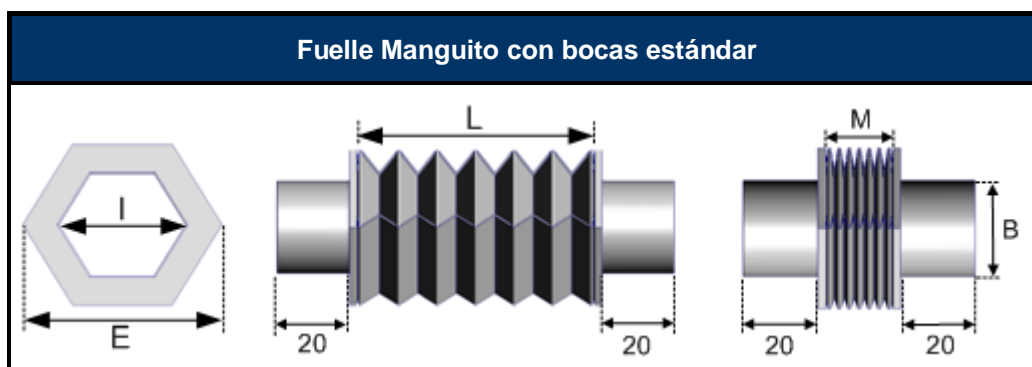

Referencia	I	E	B	L	M
H-110AAB1	50	110	50	300	46
H-110AAD1	50	110	50	500	73
H-110AAF1	50	110	50	750	107
H-110AAG1	50	110	50	1000	140
H-118ABB1	50	118	50	300	38
H-120BAB1	60	120	60	300	46
H-120BAD1	60	120	60	500	73
H-120BAF1	60	120	60	750	107
H-120BAG1	60	120	60	1000	140
H-130BBB1	60	130	60	300	38
H-130CAB1	70	130	70	300	46
H-130CAD1	70	130	70	500	73
H-130CAF1	70	130	70	750	107
H-130CAG1	70	130	70	1000	140
H-140CBB1	70	140	70	300	38
H-140DAB1	80	140	80	300	46
H-140DAD1	80	140	80	500	73
H-140DAF1	80	140	80	750	107
H-140DAG1	80	140	80	1000	140
H-152DBB1	80	152	80	300	38
H-152EAB1	90	152	90	300	46
H-152EAD1	90	152	90	500	73
H-152EAF1	90	152	90	750	107
H-152EAG1	90	152	90	1000	140
H-164EBB1	90	164	90	300	38
H-165FAB1	100	165	100	300	46
H-165FAD1	100	165	100	500	73
H-165FAF1	100	165	100	750	107
H-165FAG1	100	165	100	1000	140
H-176FBB1	100	176	100	300	38
H-188GBB1	110	188	110	300	38
H-188GBD1	110	188	110	500	60
H-188GBF1	110	188	110	750	87
H-188GBG1	110	188	110	1000	114
H-200HBB1	120	200	120	300	38
H-200HBD1	120	200	120	500	60
H-200HBF1	120	200	120	750	87
H-200HBG1	120	200	120	1000	114
H-210IBB1	130	210	130	300	38
H-210IBD1	130	210	130	500	60
H-210IBF1	130	210	130	750	87
H-210IBG1	130	210	130	1000	114